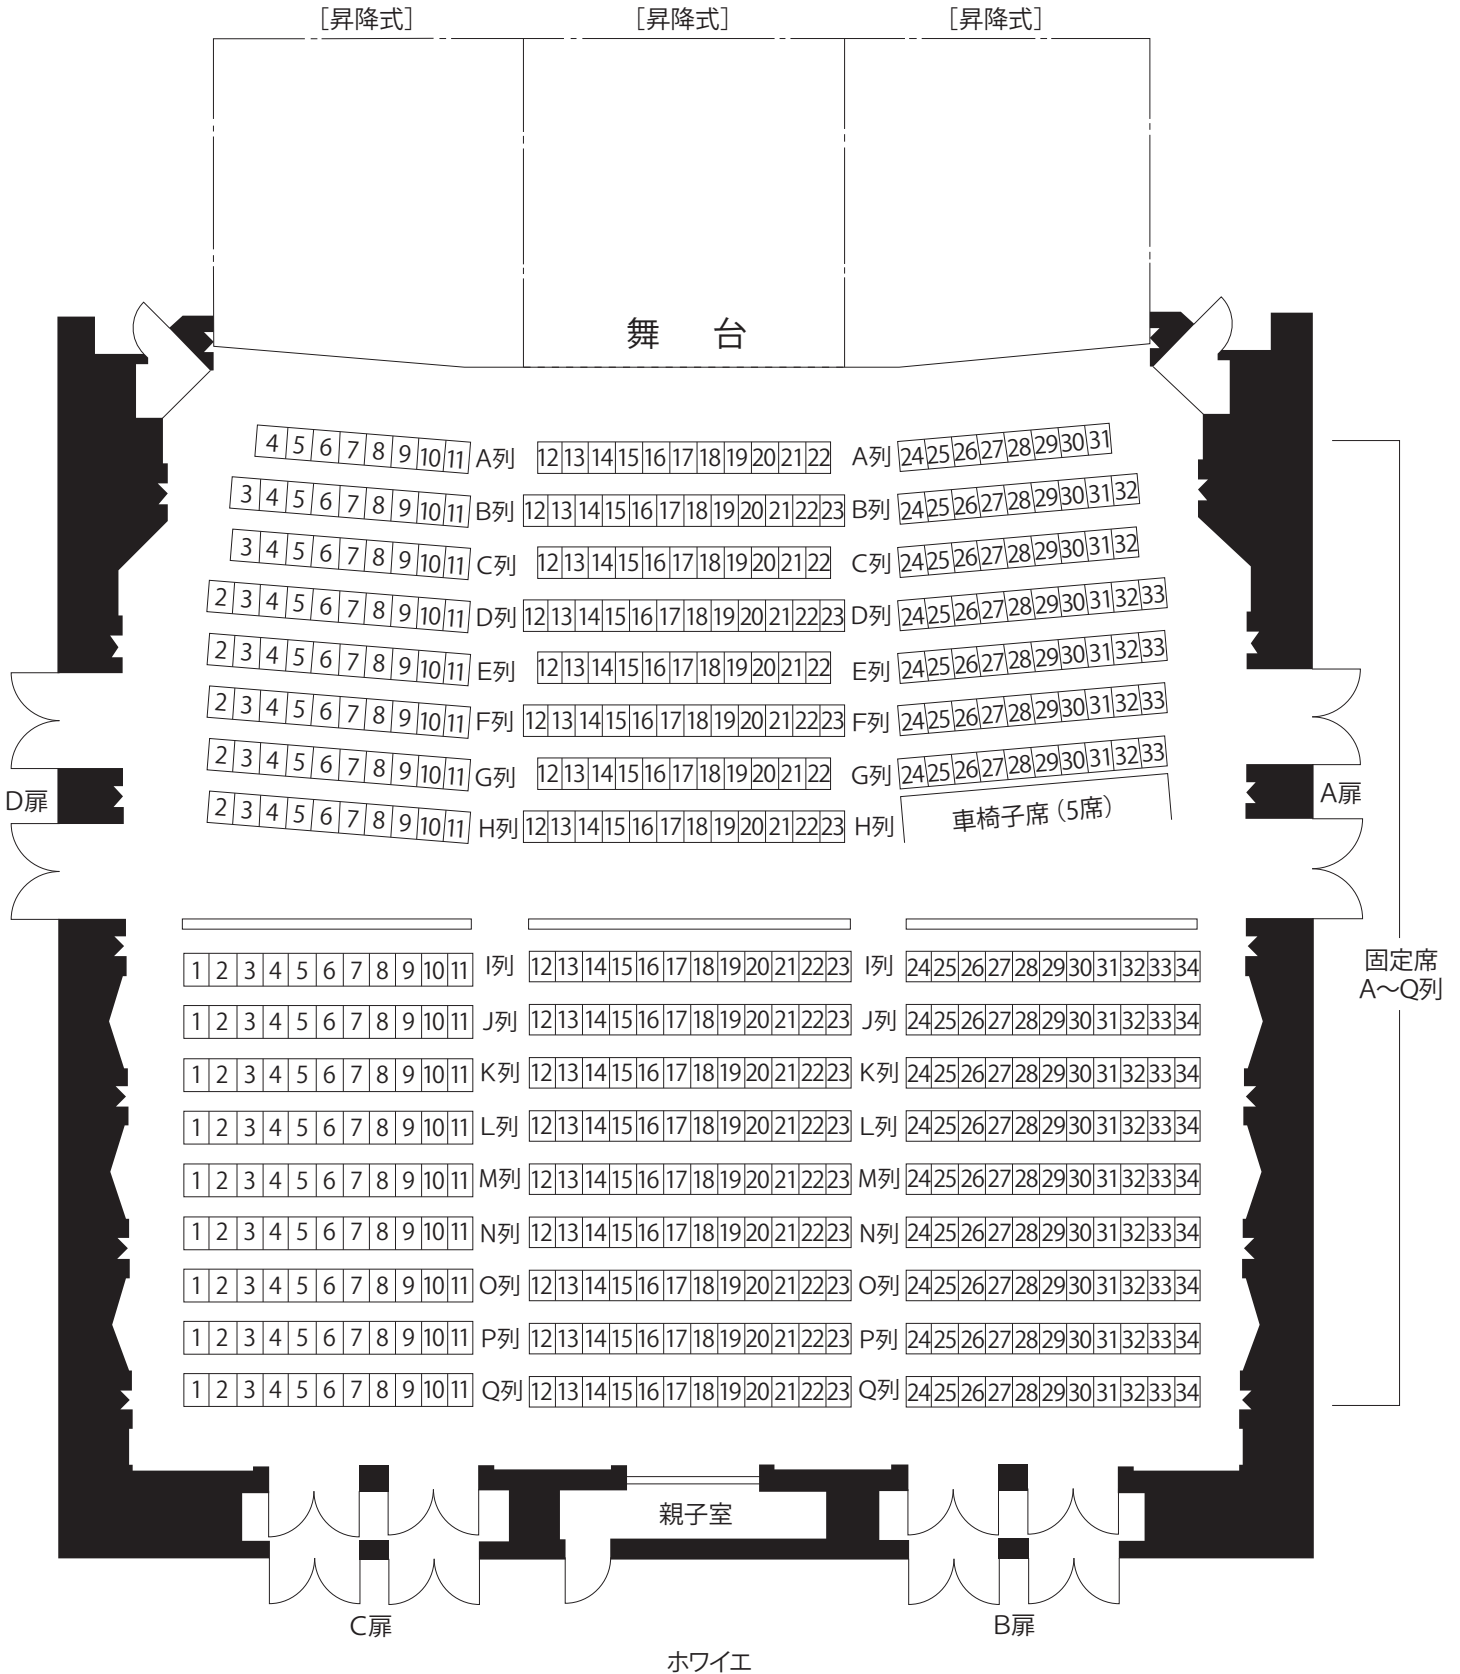

ウェスティ(西文化会館) ホール 座席表

固定席 540席 + 車椅子席 5席
 *移動席は(昇降式)部を下げて設置